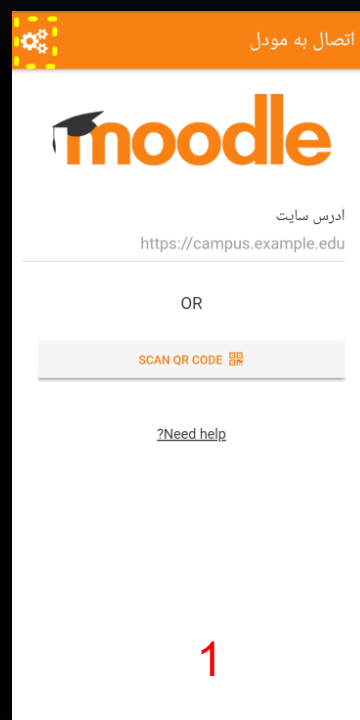

### ۳- بر روی گزینه OPEN کلیک نمایید

۴- منتظر بمانید تا صفحه بارگذاری شود.

،

۵- اگر صفحه بارگذاری شده برای شما انگلیسی می باشد اول مراحل زیر را انجام دهید تا زبان آن فارسی شود و سپس آدرس سایت آموزشگاه خانه گنولینوکس شیراز را در بخش آدرس سایت وارد نمایید

اتصال به مودل

آدرس سایت  
<https://campus.example.edu>

OR

SCAN QR CODE 

[?Need help](#)

۶- یا می توانید از گزینه SCAN QR CODE استفاده کنید و بارکد زیر را اسکن نمایید

۷- با دیدن آدرس آموزشگاه خانه گنو/لینوکس  
شیراز بر روی گزینه **CONNECT TO YOUR SITE**  
کلیک نمایید