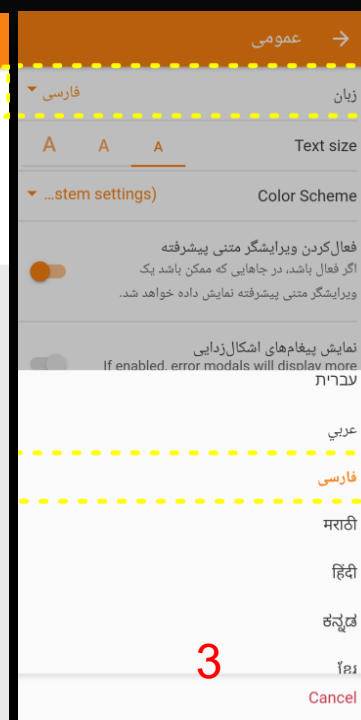

### ۳- بر روی گزینه OPEN کلیک نمایید

۴- منتظر بمانید تا صفحه بارگذاری شود.

،

۵- اگر صفحه بارگذاری شده برای شما انگلیسی می باشد اول مراحل زیر را انجام دهید تا زبان آن فارسی شود و سپس آدرس سایت آموزشگاه خانه گنولینوکس شیراز را در بخش آدرس سایت وارد نمایید

اتصال به مودل

آدرس سایت  
<https://campus.example.edu>

OR

SCAN QR CODE 

[?Need help](#)

۶- یا می توانید از گزینه SCAN QR CODE استفاده کنید و بارکد زیر را اسکن نمایید

۷- با دیدن آدرس آموزشگاه خانه گنو/لینوکس  
شیراز بر روی گزینه **CONNECT TO YOUR SITE**  
کلیک نمایید