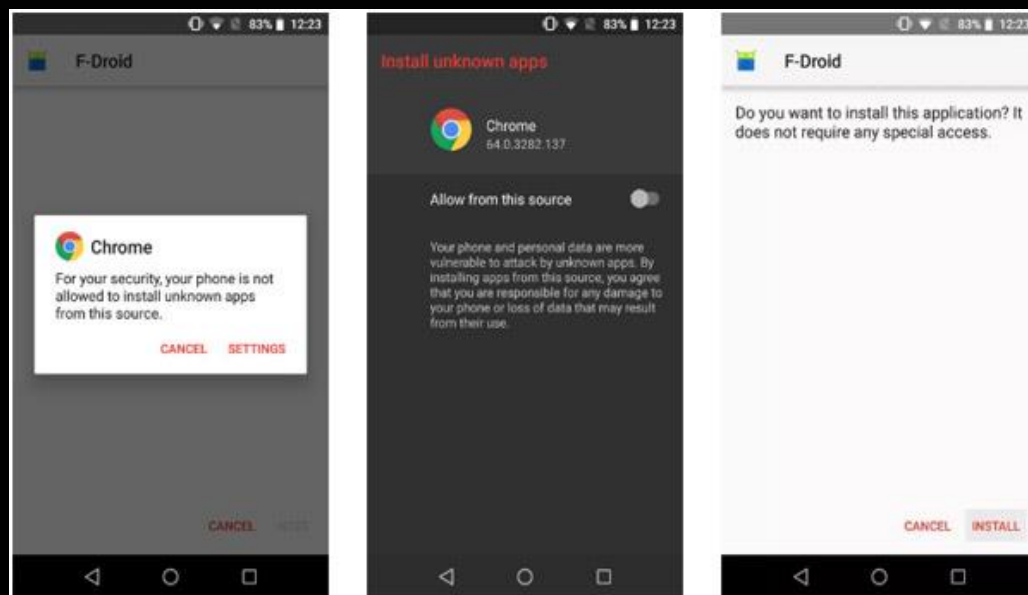

Do you want to install an update to this existing application? Your existing data will not be lost. It does not require any special access.

Cancel **Install**

۲- دانلود فایل که کامل شد، روی آن **کلیک نمایید**. در صورتی که با **خطایی** روبرو شدید و صفحه روبرو را مشاهده **نگردید**، اول مراحل (UNKNOWN SOURCE) را برای نصب اپلیکیشن ها از مرورگر را انجام دهید و سپس که صفحه روبرو را مشاهده نمودید، بر روی **INSTALL** کلیک **نمایید**