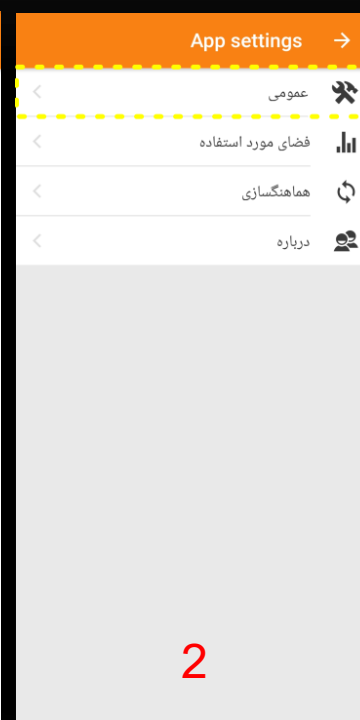

### ۳- بر روی گزینه OPEN کلیک نمایید

۴- منتظر بمانید تا صفحه بارگذاری شود.

،

۵- اگر صفحه بارگذاری شده برای شما انگلیسی می باشد اول مراحل زیر را انجام دهید تا زبان آن فارسی شود و سپس آدرس سایت آموزشگاه خانه گنولینوکس شیراز را در بخش آدرس سایت وارد نمایید

اتصال به مودل

آدرس سایت  
<https://campus.example.edu>

OR

SCAN QR CODE 

[?Need help](#)

۶- یا می توانید از گزینه SCAN QR CODE استفاده کنید و بارکد زیر را اسکن نمایید

۷- با دیدن آدرس آموزشگاه خانه گنو/لینوکس  
شیراز بر روی گزینه **CONNECT TO YOUR SITE**  
کلیک نمایید